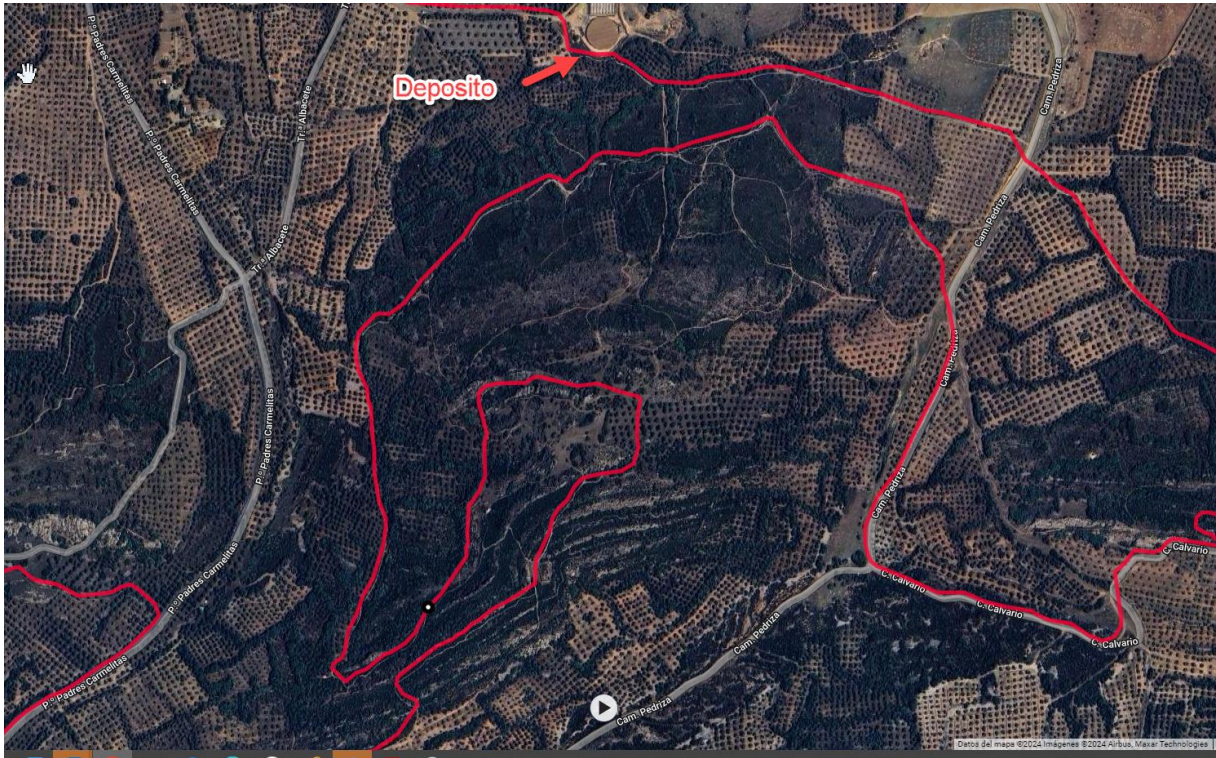

Circuito Btt Almodóvar del Campo 2024

Vista general del circuito.

Detalle trazado Urbano

Detalle por zonas.

Zona 1 Camino vaquería y Camino Retamar

Zona 2 – La santa

Zona 3 – Cerro Gitano

Zona 4 – El Tesorillo