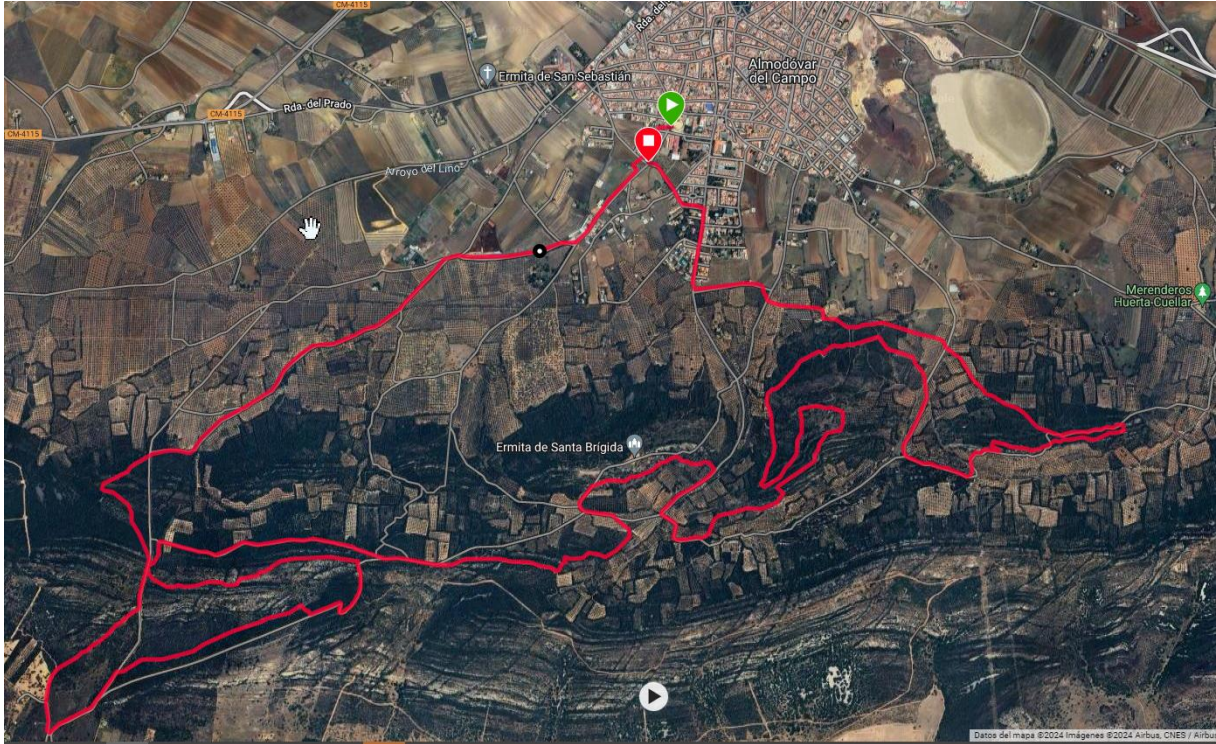

Circuito Btt Almodóvar del Campo 2024

Vista general del circuito.

Detalle trazado Urbano

Detalle por zonas.

Zona 1 Camino vaquería y Camino Retamar

Zona 2 – La santa

Zona 3 – Cerro Gitano

Zona 4 – El Tesorillo