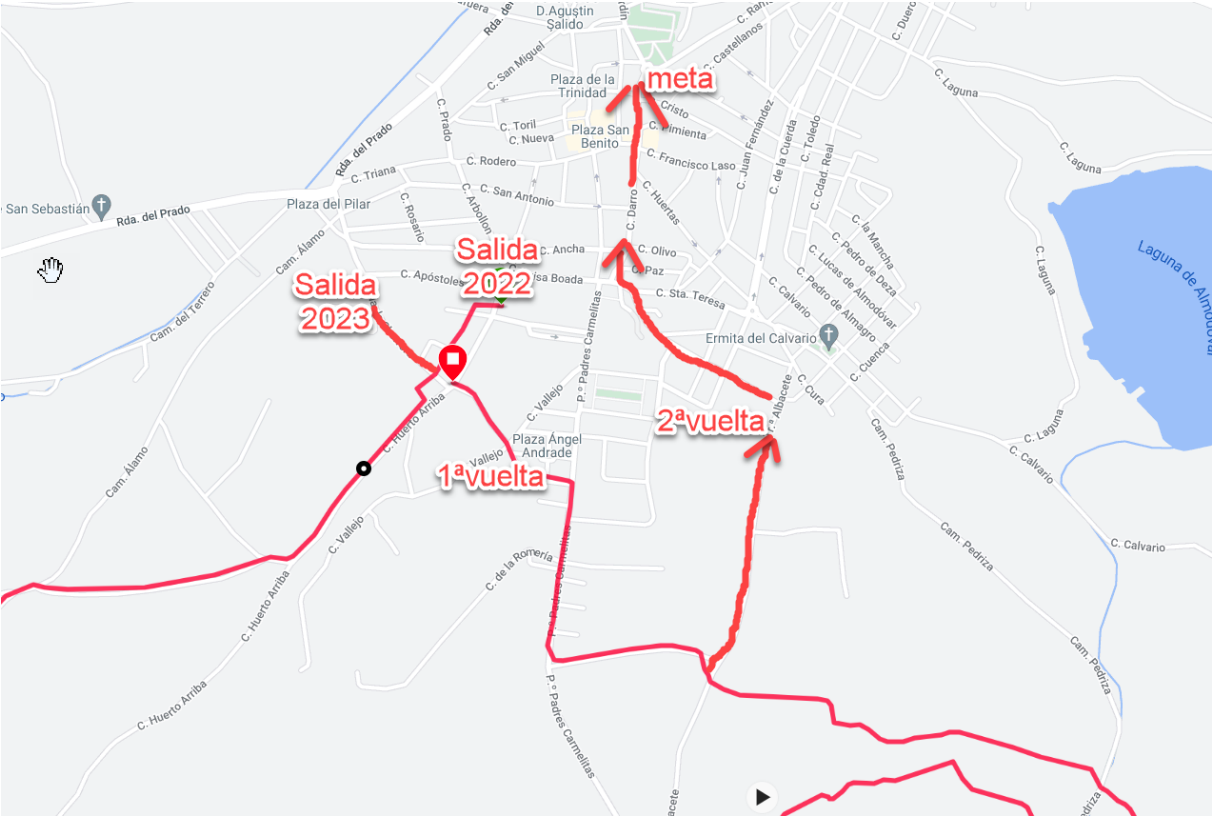

Circuito Btt Almodóvar del Campo 2024

Vista general del circuito.

Detalle trazado Urbano

Detalle por zonas.

Zona 1 Camino vaquería y Camino Retamar

Zona 2 – La santa

Zona 3 – Cerro Gitano

Zona 4 – El Tesorillo